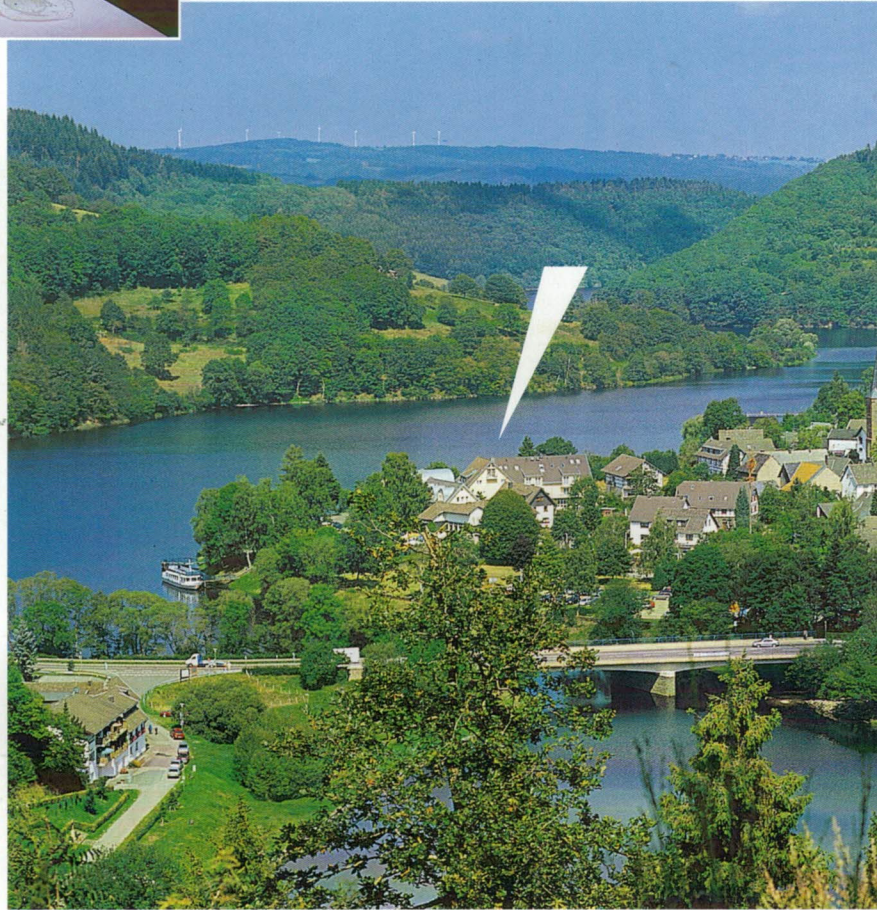

Hotel Seemöwe

*Unmittelbar am Rursee
im Nationalpark Eifel*

*Herzlich
willkommen ...*

*Unmittelbar am Obersee der Rurtalsperre Schwammenauel
erwartet Sie das Hotel Seemöwe in bevorzugter Lage und
mit vielen Annehmlichkeiten.*

Erleben Sie...

Sie können hier vielseitige Wassersportarten ausüben oder in der näheren Umgebung Ihren Hobbys fröhnen.

Lassen Sie die Seele baumeln...

Sich wohlfühlen, entspannen und erholen — Körper, Seele und Geist wieder eins werden lassen im Einklang mit der Natur.

Das Hotel Seemöwe mit der heimeligen Atmosphäre eines Familienbetriebes bereitet Ihnen unbeschwerte Urlaubstage.

Besuchen Sie uns!

*Gastlichkeit pur
für Genießer...*

*Das reichhaltige Frühstücksbuffet mit
Bio-Ecke lässt Sie den Tag gutgelaunt beginnen.*

Aussicht vom Balkon

Einkehr –

*für uns der schönste Ort der Eifel.
Seine einmalige Lage direkt am See und seine
liebenswerte, gastfreundliche Bevölkerung
garantieren einen schönen Urlaub.*

Sich wohl fühlen ...