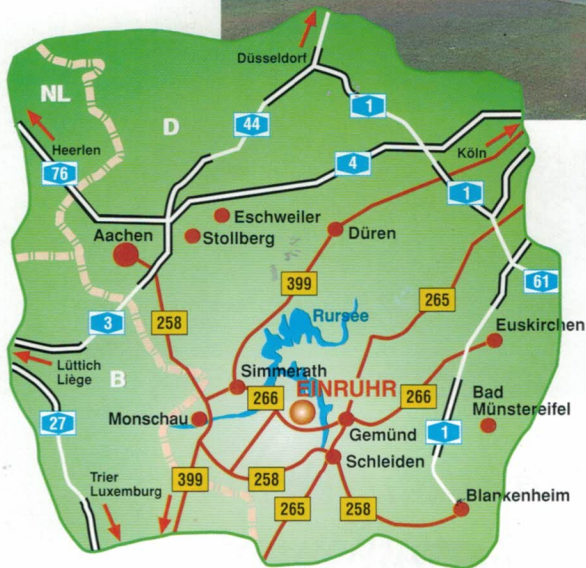

Hotel Seemöwe

Am Obersee 10 · 52152 Simmerath-Einruhr
Geschwister Wollgarten

Tel. (02485) 2 71 · Fax (02485) 13 56

Internet: www.hotel-seemoeuwe.de · E-Mail: info@hotel-seemoeuwe.de