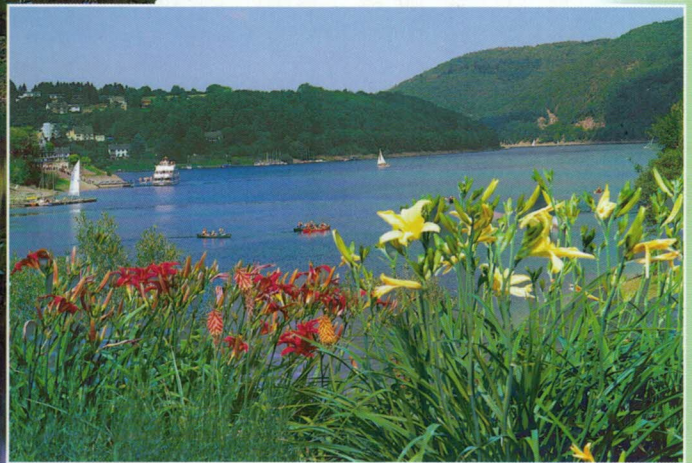

Hotel Seemöwe

*Unmittelbar am Rursee
im Nationalpark Eifel*

*Herzlich
willkommen ...*

*Unmittelbar am Obersee der Rurtalsperre Schwammenauel
erwartet Sie das Hotel Seemöwe in bevorzugter Lage und
mit vielen Annehmlichkeiten.*

Erleben Sie...

Sie können hier vielseitige Wassersportarten ausüben oder in der näheren Umgebung Ihren Hobbys fröhnen.

Lassen Sie die Seele baumeln...

Sich wohlfühlen, entspannen und erholen — Körper, Seele und Geist wieder eins werden lassen im Einklang mit der Natur.

Das Hotel Seemöwe mit der heimeligen Atmosphäre eines Familienbetriebes bereitet Ihnen unbeschwerte Urlaubstage.

Besuchen Sie uns!

*Gastlichkeit pur
für Genießer...*

*Das reichhaltige Frühstücksbuffet mit
Bio-Ecke lässt Sie den Tag gutgelaunt beginnen.*

Aussicht vom Balkon

Einkehr –

*für uns der schönste Ort der Eifel.
Seine einmalige Lage direkt am See und seine
liebenswerte, gastfreundliche Bevölkerung
garantieren einen schönen Urlaub.*

Sich wohl fühlen ...